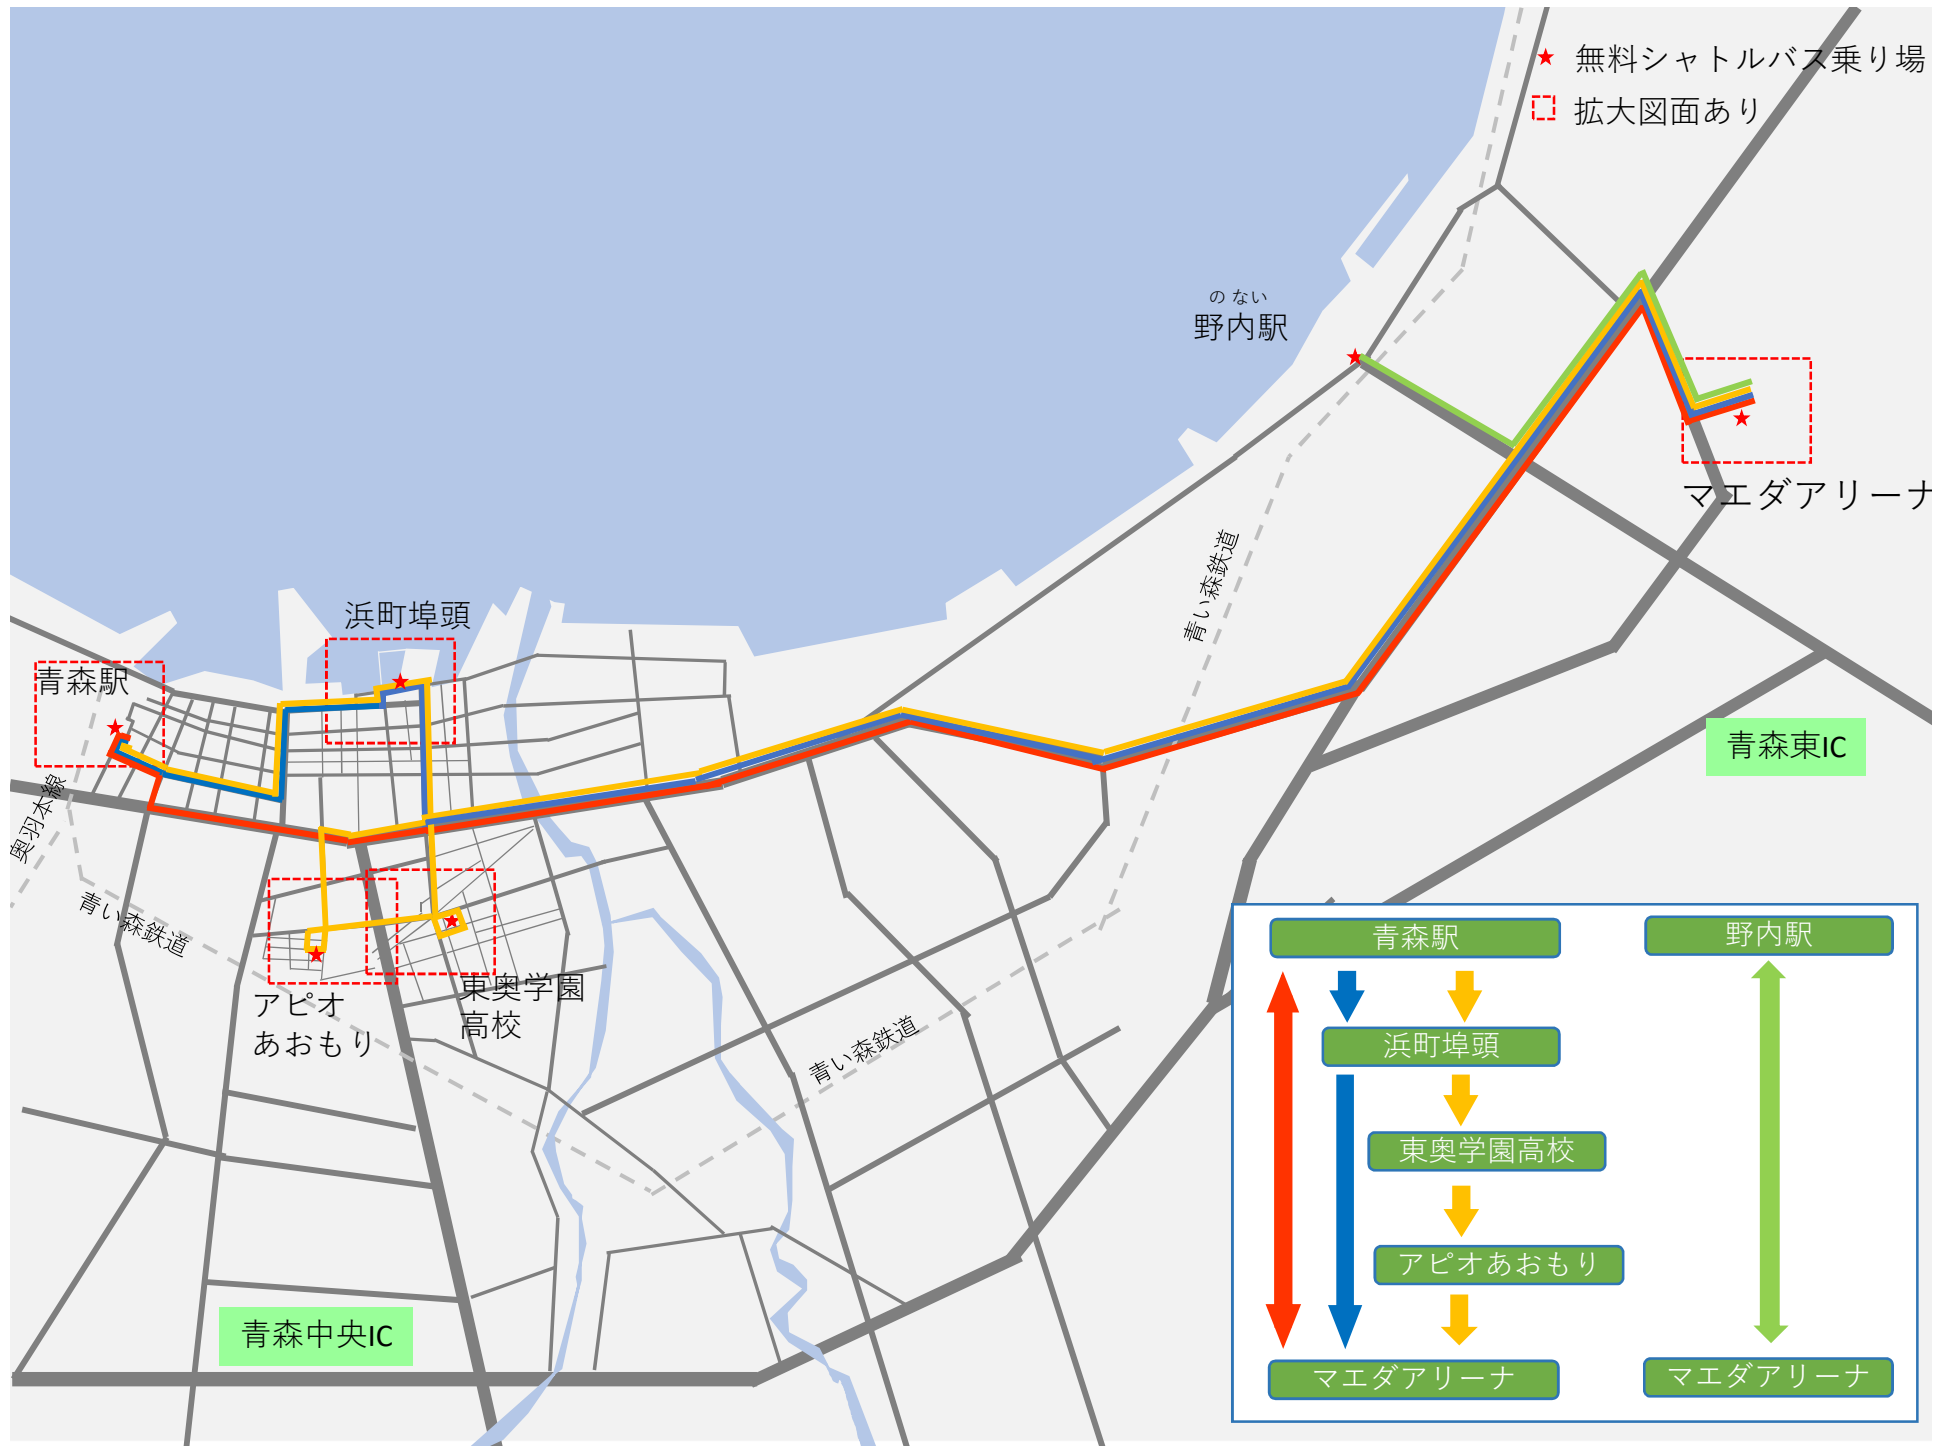

★ 無料シャトルバス乗り場
□ 拡大図面あり

青森駅

西口

東口

ねぶたの家
ワ・ラッセ

青森駅

青森駅ビル

無料シャトル
バス乗降場所

青森駅前公園

交番

奥羽本線

青い森鉄道

浜町埠頭

無料シャトル
バス乗降場所

青森市福祉
増進センター

セブン
イレブン

ツルハ
ドラッグ

東奥学園

至 浜町埠頭

平和公園

駐車場

東奥保育福祉
専門学校

無料シャトル
バス乗降場所

駐車場

無料シャトル
バス乗降場所

野内駅

至 浅虫駅

ファミリー
マート

野内 (のない) 駅

無料シャトル
バス乗降場所

至 青森駅

青森鉄道