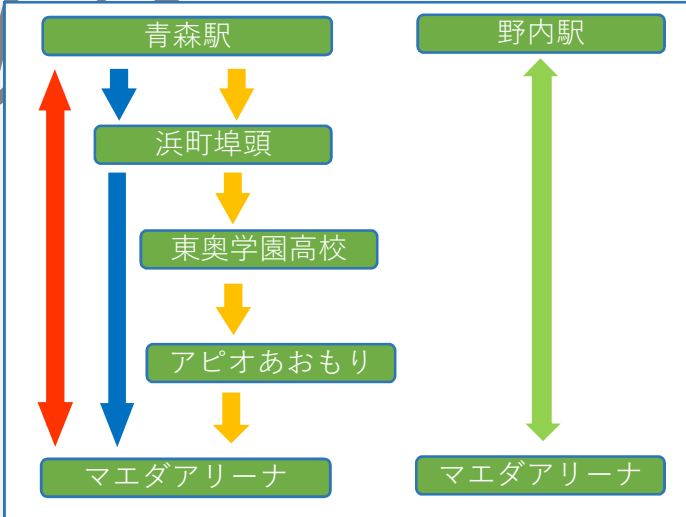

★ 無料シャトルバス乗り場
□ 拡大図面あり

青森駅

西口

東口

ねぶたの家
ワ・ラッセ

青森駅

青森駅ビル

無料シャトル
バス乗降場所

青森駅前公園

交番

奥羽本線

青い森鉄道

浜町埠頭

無料シャトル
バス乗降場所

青森市福祉
増進センター

セブン
イレブン