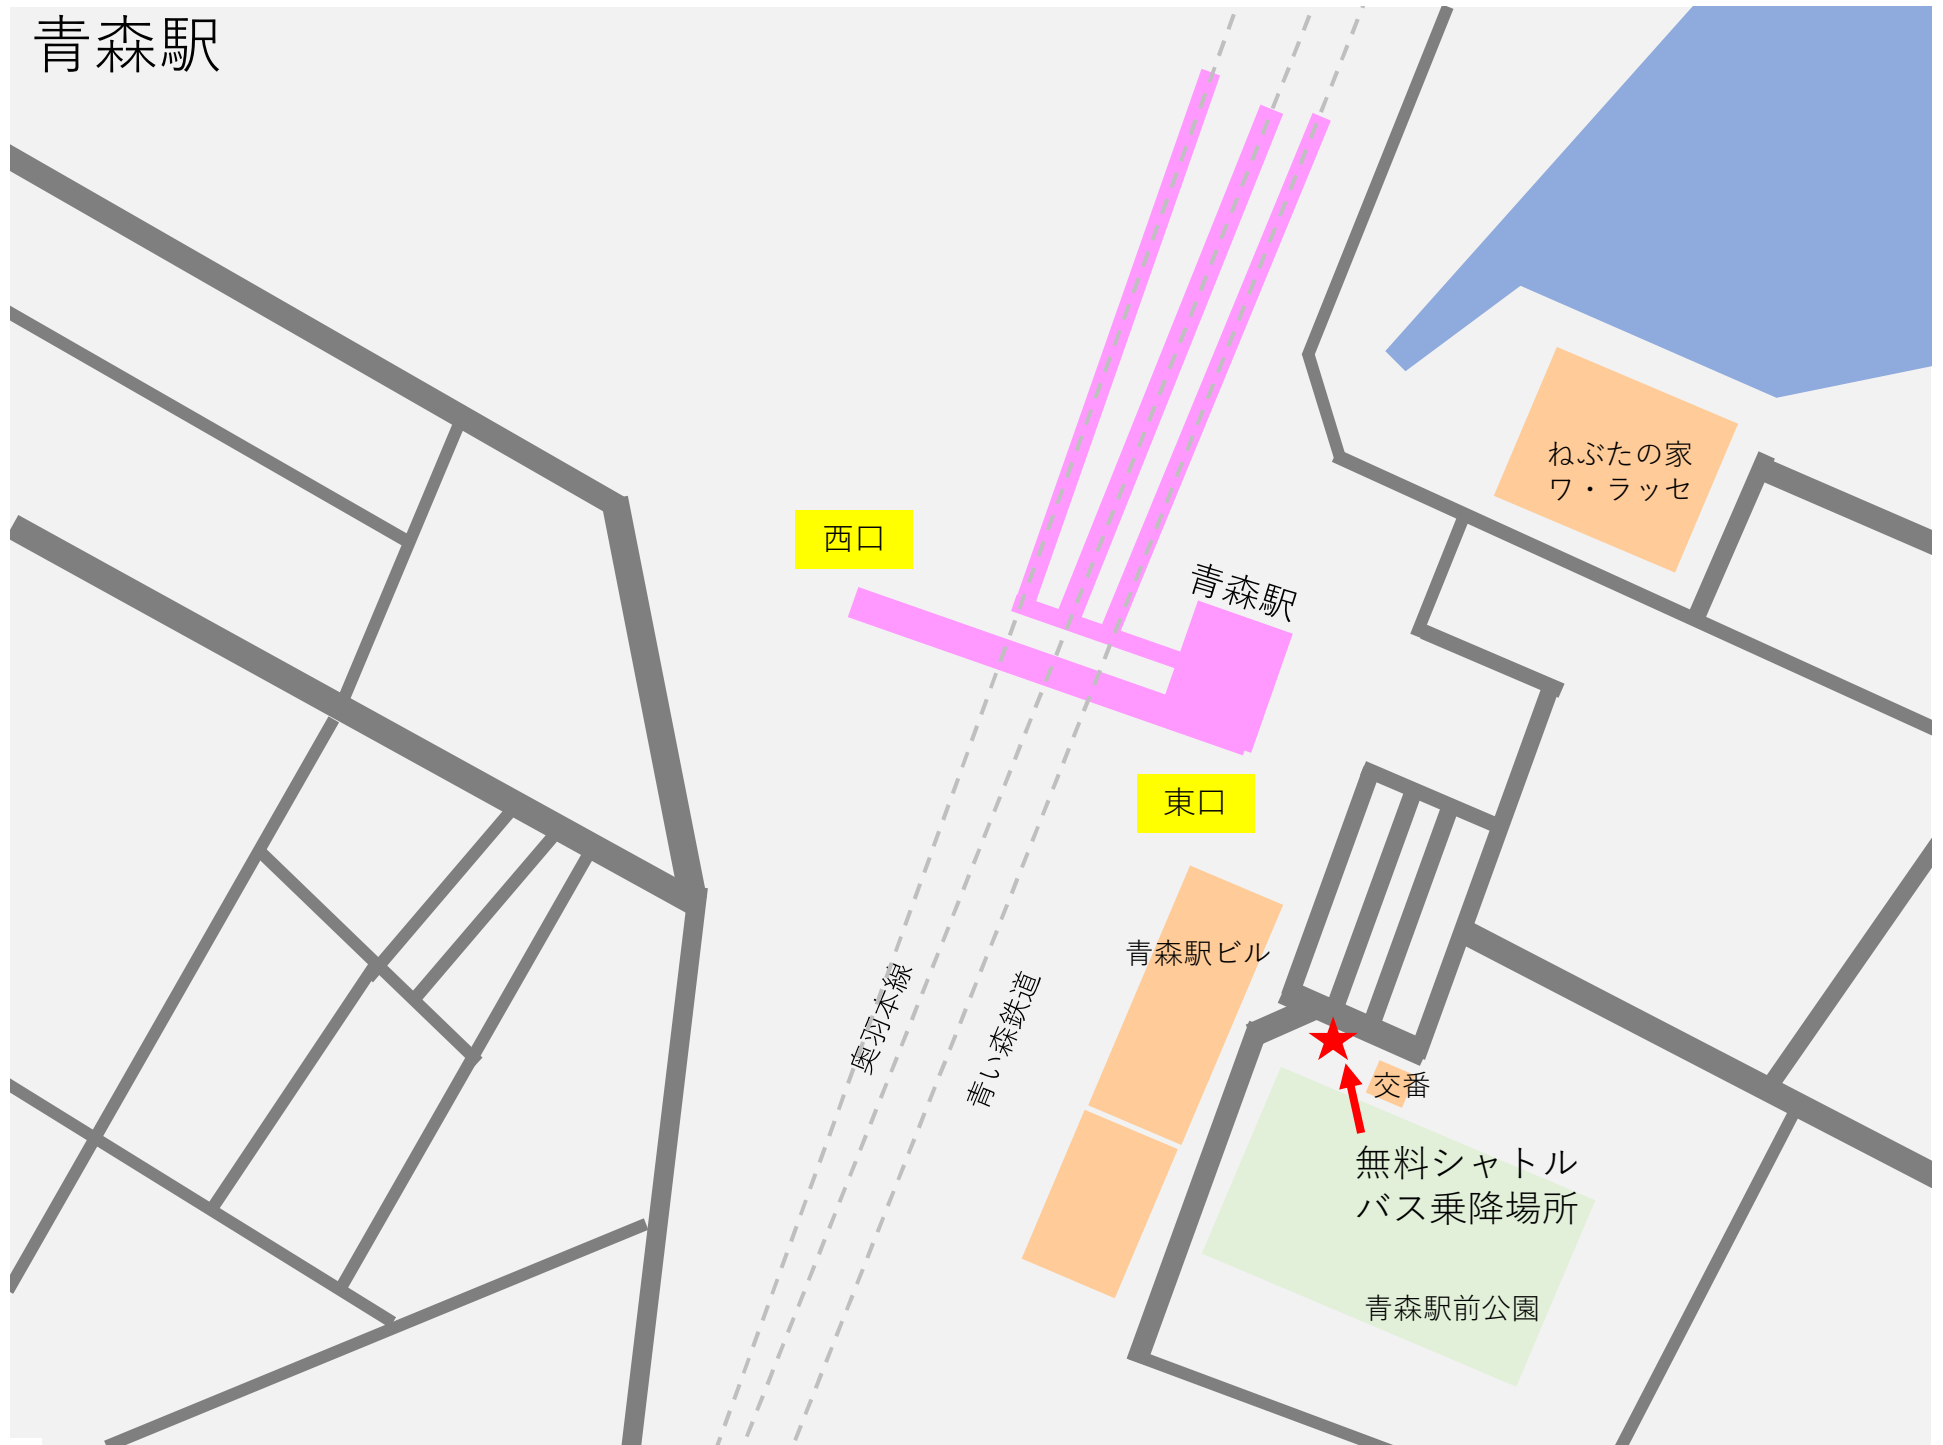

★ 無料シャトルバス乗り場
□ 拡大図面あり

青森駅

西口

東口

ねぶたの家
ワ・ラッセ

青森駅

青森駅ビル

無料シャトル
バス乗降場所

青森駅前公園

交番

奥羽本線

青い森鉄道

浜町埠頭

無料シャトル
バス乗降場所

青森市福祉
増進センター

セブン
イレブン

ツルハ
ドラッグ

東奥学園

至 浜町埠頭

平和公園

駐車場

東奥保育福祉
専門学校

無料シャトル
バス乗降場所

駐車場

青森工業高校

至 マエダアリーナ

マエダアリーナ

さんフェア一般来場者
駐車場
(第1駐車場)

スタッフ・関係者
駐車場
(第1駐車場奥)

無料シャトルバス
乗り場

(合宿所駐車場)

公園利用者駐車場
(第2駐車場)